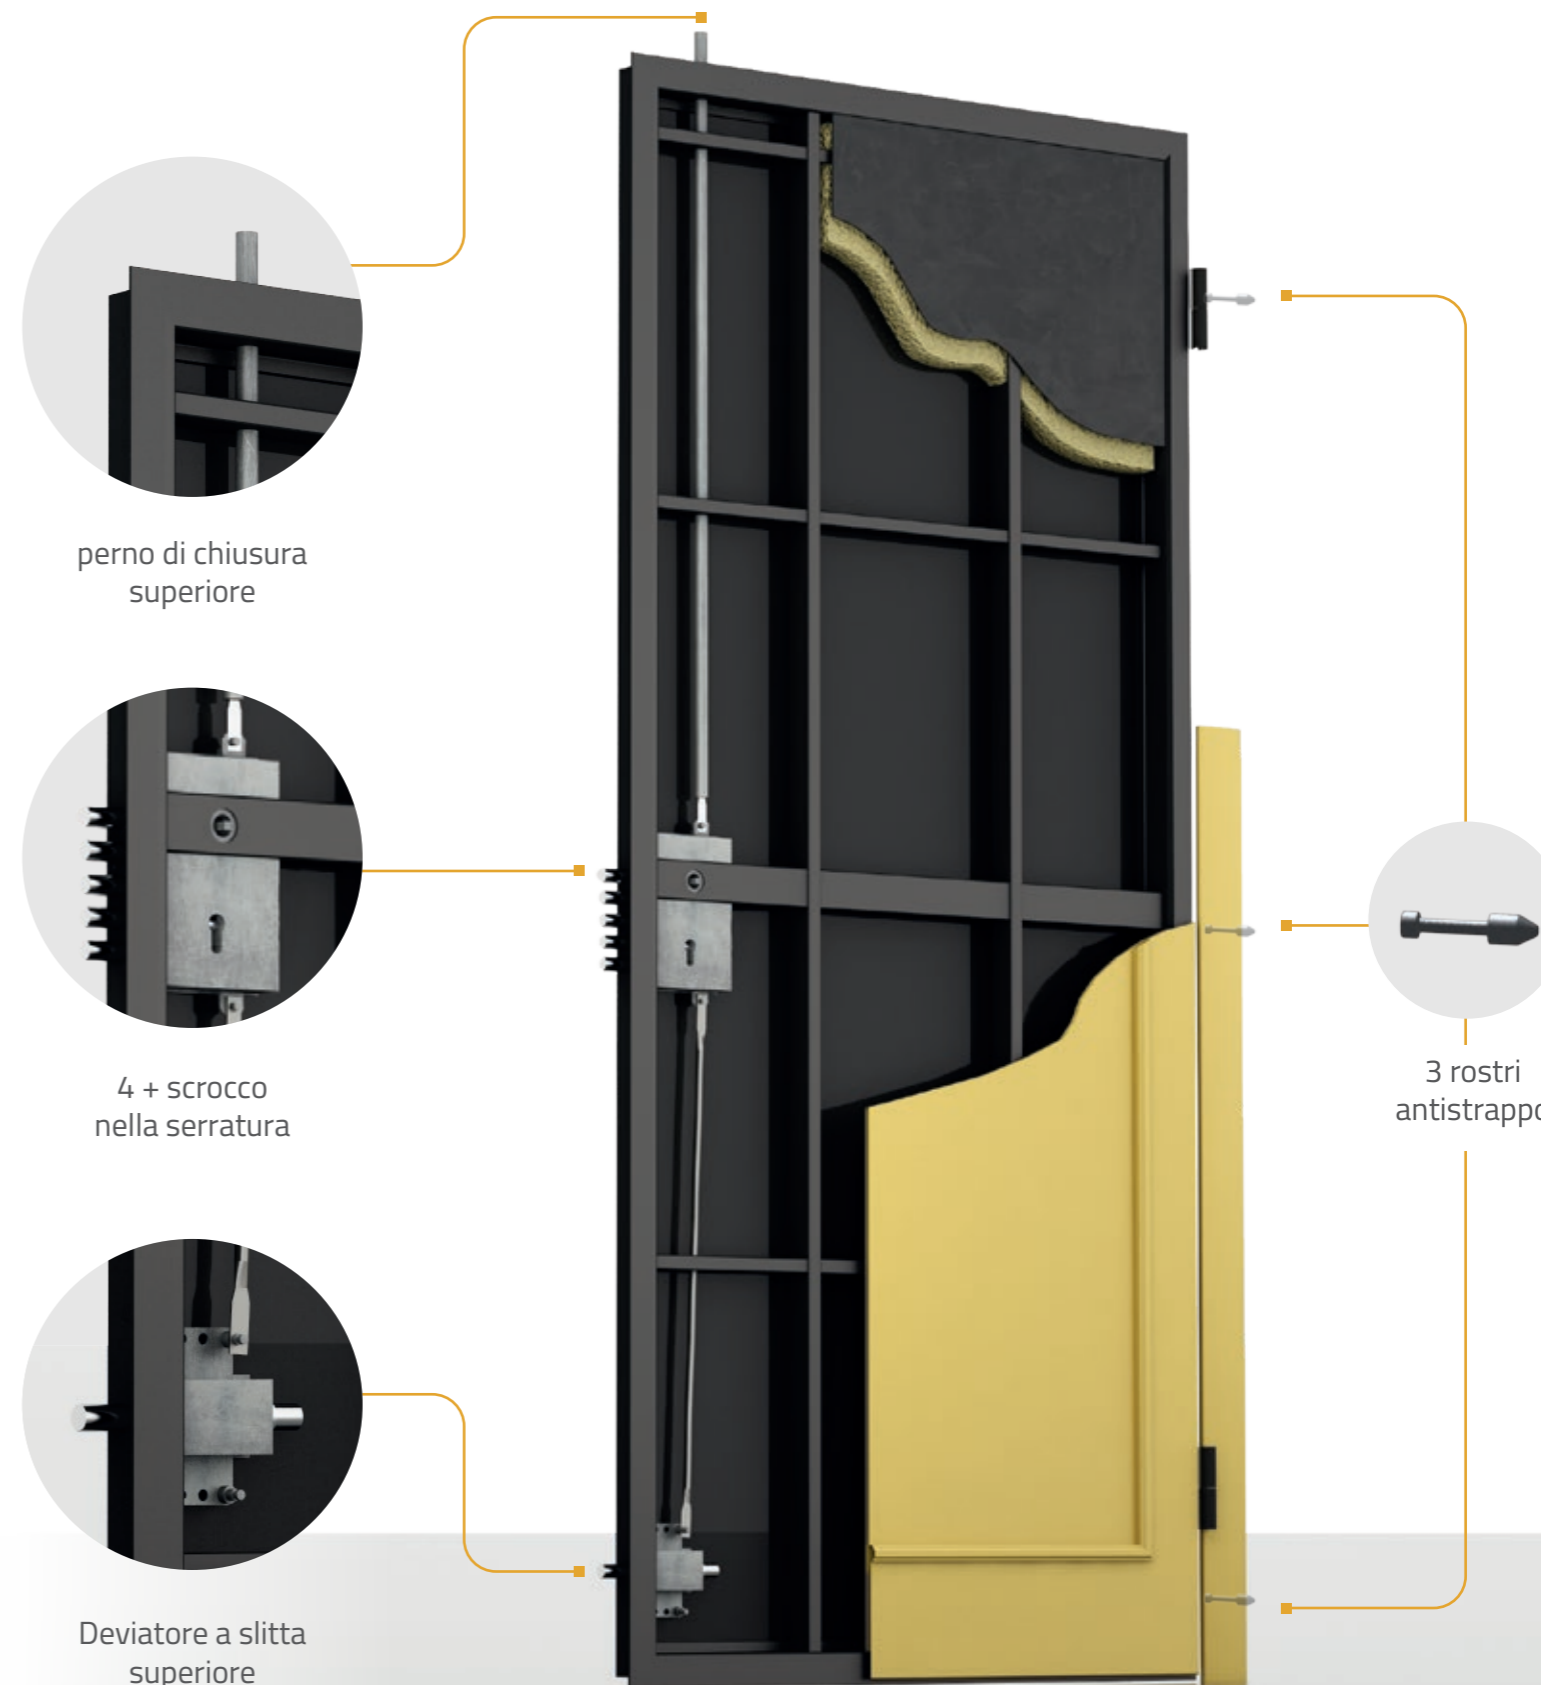

soluzioni a pavimento

Per interni - paraspiffero

Per esterni - soglia

10 punti di chiusura

secur

MISURE LPN

Min. 95 x 219 cm
Max. 110 x 245 cm

PESO