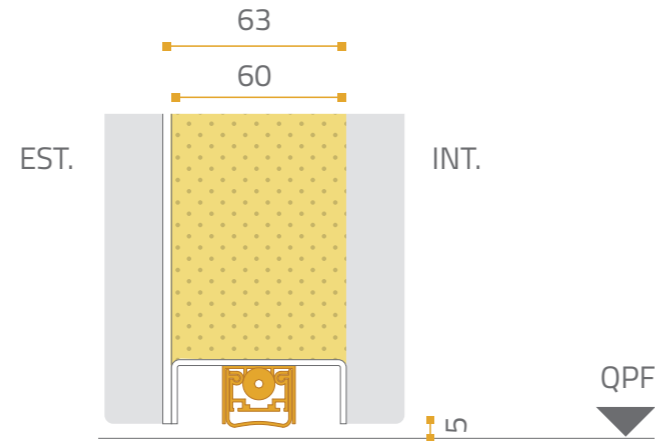

Trapano

Sega a sciabola

Seghetto alternato

Mola ad angolo con disco da 125 mm

soluzioni a pavimento

Per interni - paraspiffero

Per esterni - soglia

20 punti di chiusura