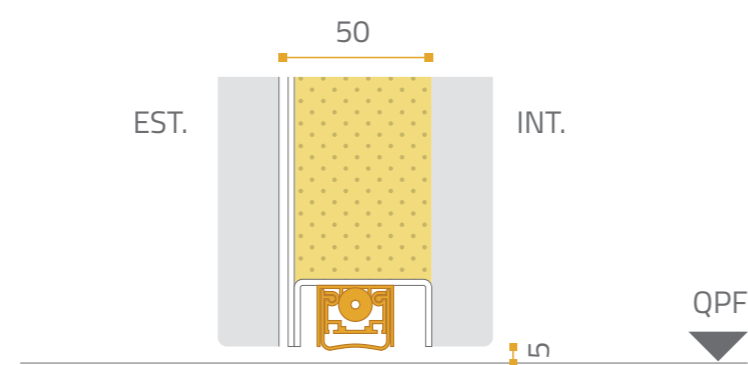

soluzioni a pavimento

Per interni - paraspiffero