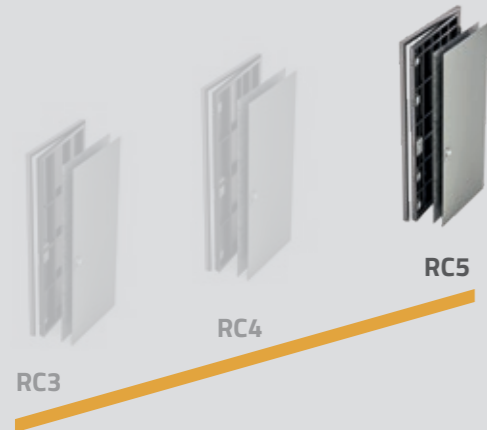

force

MISURE LPN

Min. 95 x 219 cm
Max. 110 x 245 cm

PESO

Max. 120 kg

RC5 è la classe di resistenza a scassinatori esperti che tentano di accedere utilizzando:

✓ Tutti gli strumenti della classe RC3

✓ Tutti gli strumenti della classe RC4

Trapano

Sega a sciabola

Seghetto alternato

Mola ad angolo con disco da 125 mm