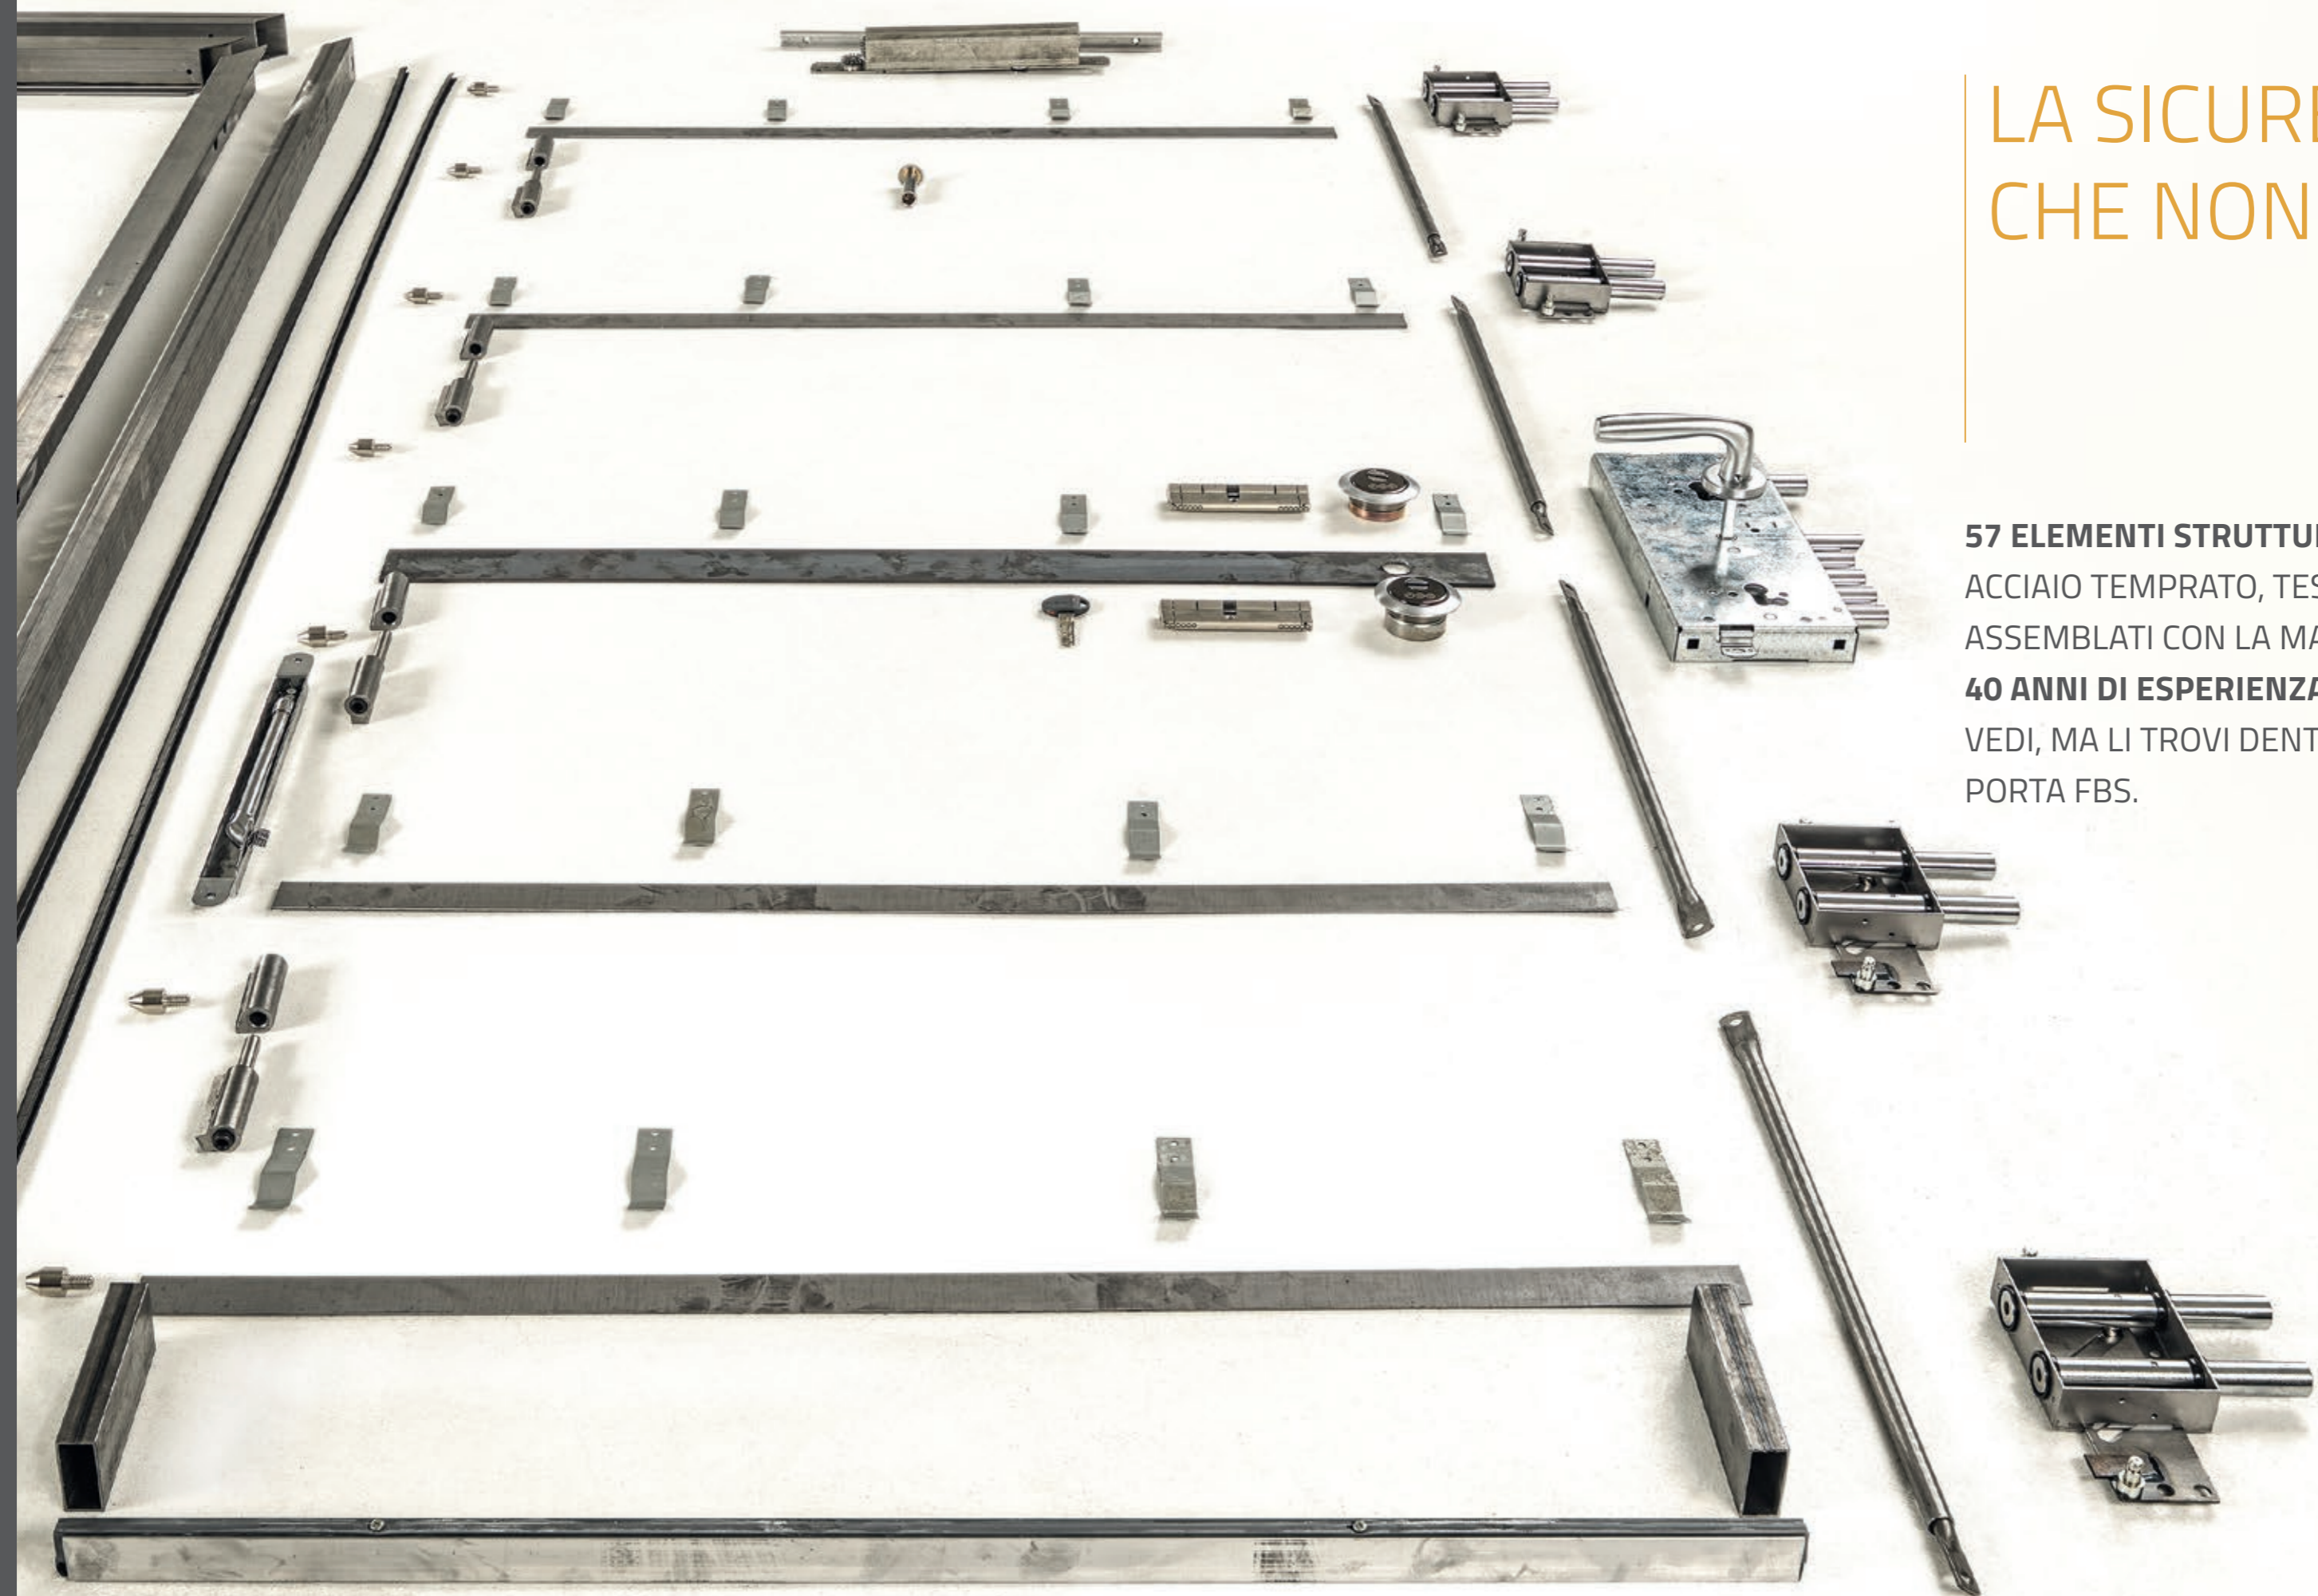

rivestimento liscio - laminato

modello **force**

maniglia tonda

rivestimento liscio - legno da interni

modello **force**

SCEGLI LA SICUREZZA CHE FA PER TE

LA SICUREZZA CHE NON VEDI

57 ELEMENTI STRUTTURALI IN ACCIAIO TEMPRATO, TESTATI E ASSEMBLATI CON LA MAESTRIA DI **40 ANNI DI ESPERIENZA**. NON LI VEDI, MA LI TROVI DENTRO OGNI PORTA FBS.

soluzioni
costruttive

SOLUZIONI COSTRUTTIVE

arco

Una soluzione costruttiva che sintetizza in modo perfetto l'archetipo di ingresso: maestoso, solido, identificante.

La forma ad arco, da cui il suo nome, presuppone un insieme di accorgimenti tecnici che FBS ha elaborato negli anni arrivando ad una soluzione che unisce in modo perfetto estetica e performance.