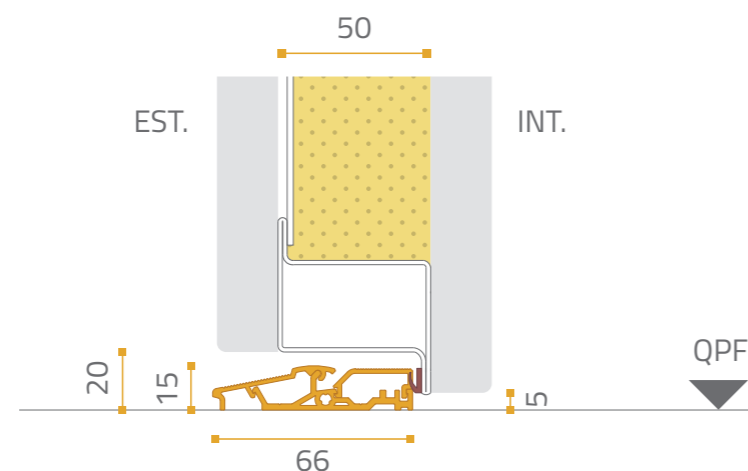

soluzioni a pavimento

Per interni - paraspiffero

Per esterni - soglia

10 punti di chiusura

secur

MISURE LPN

Min. 95 x 219 cm
Max. 110 x 245 cm

PESO