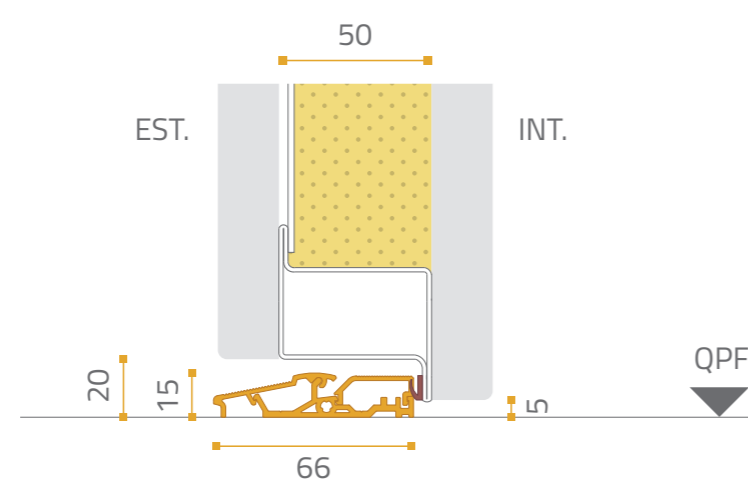

Per esterni - soglia