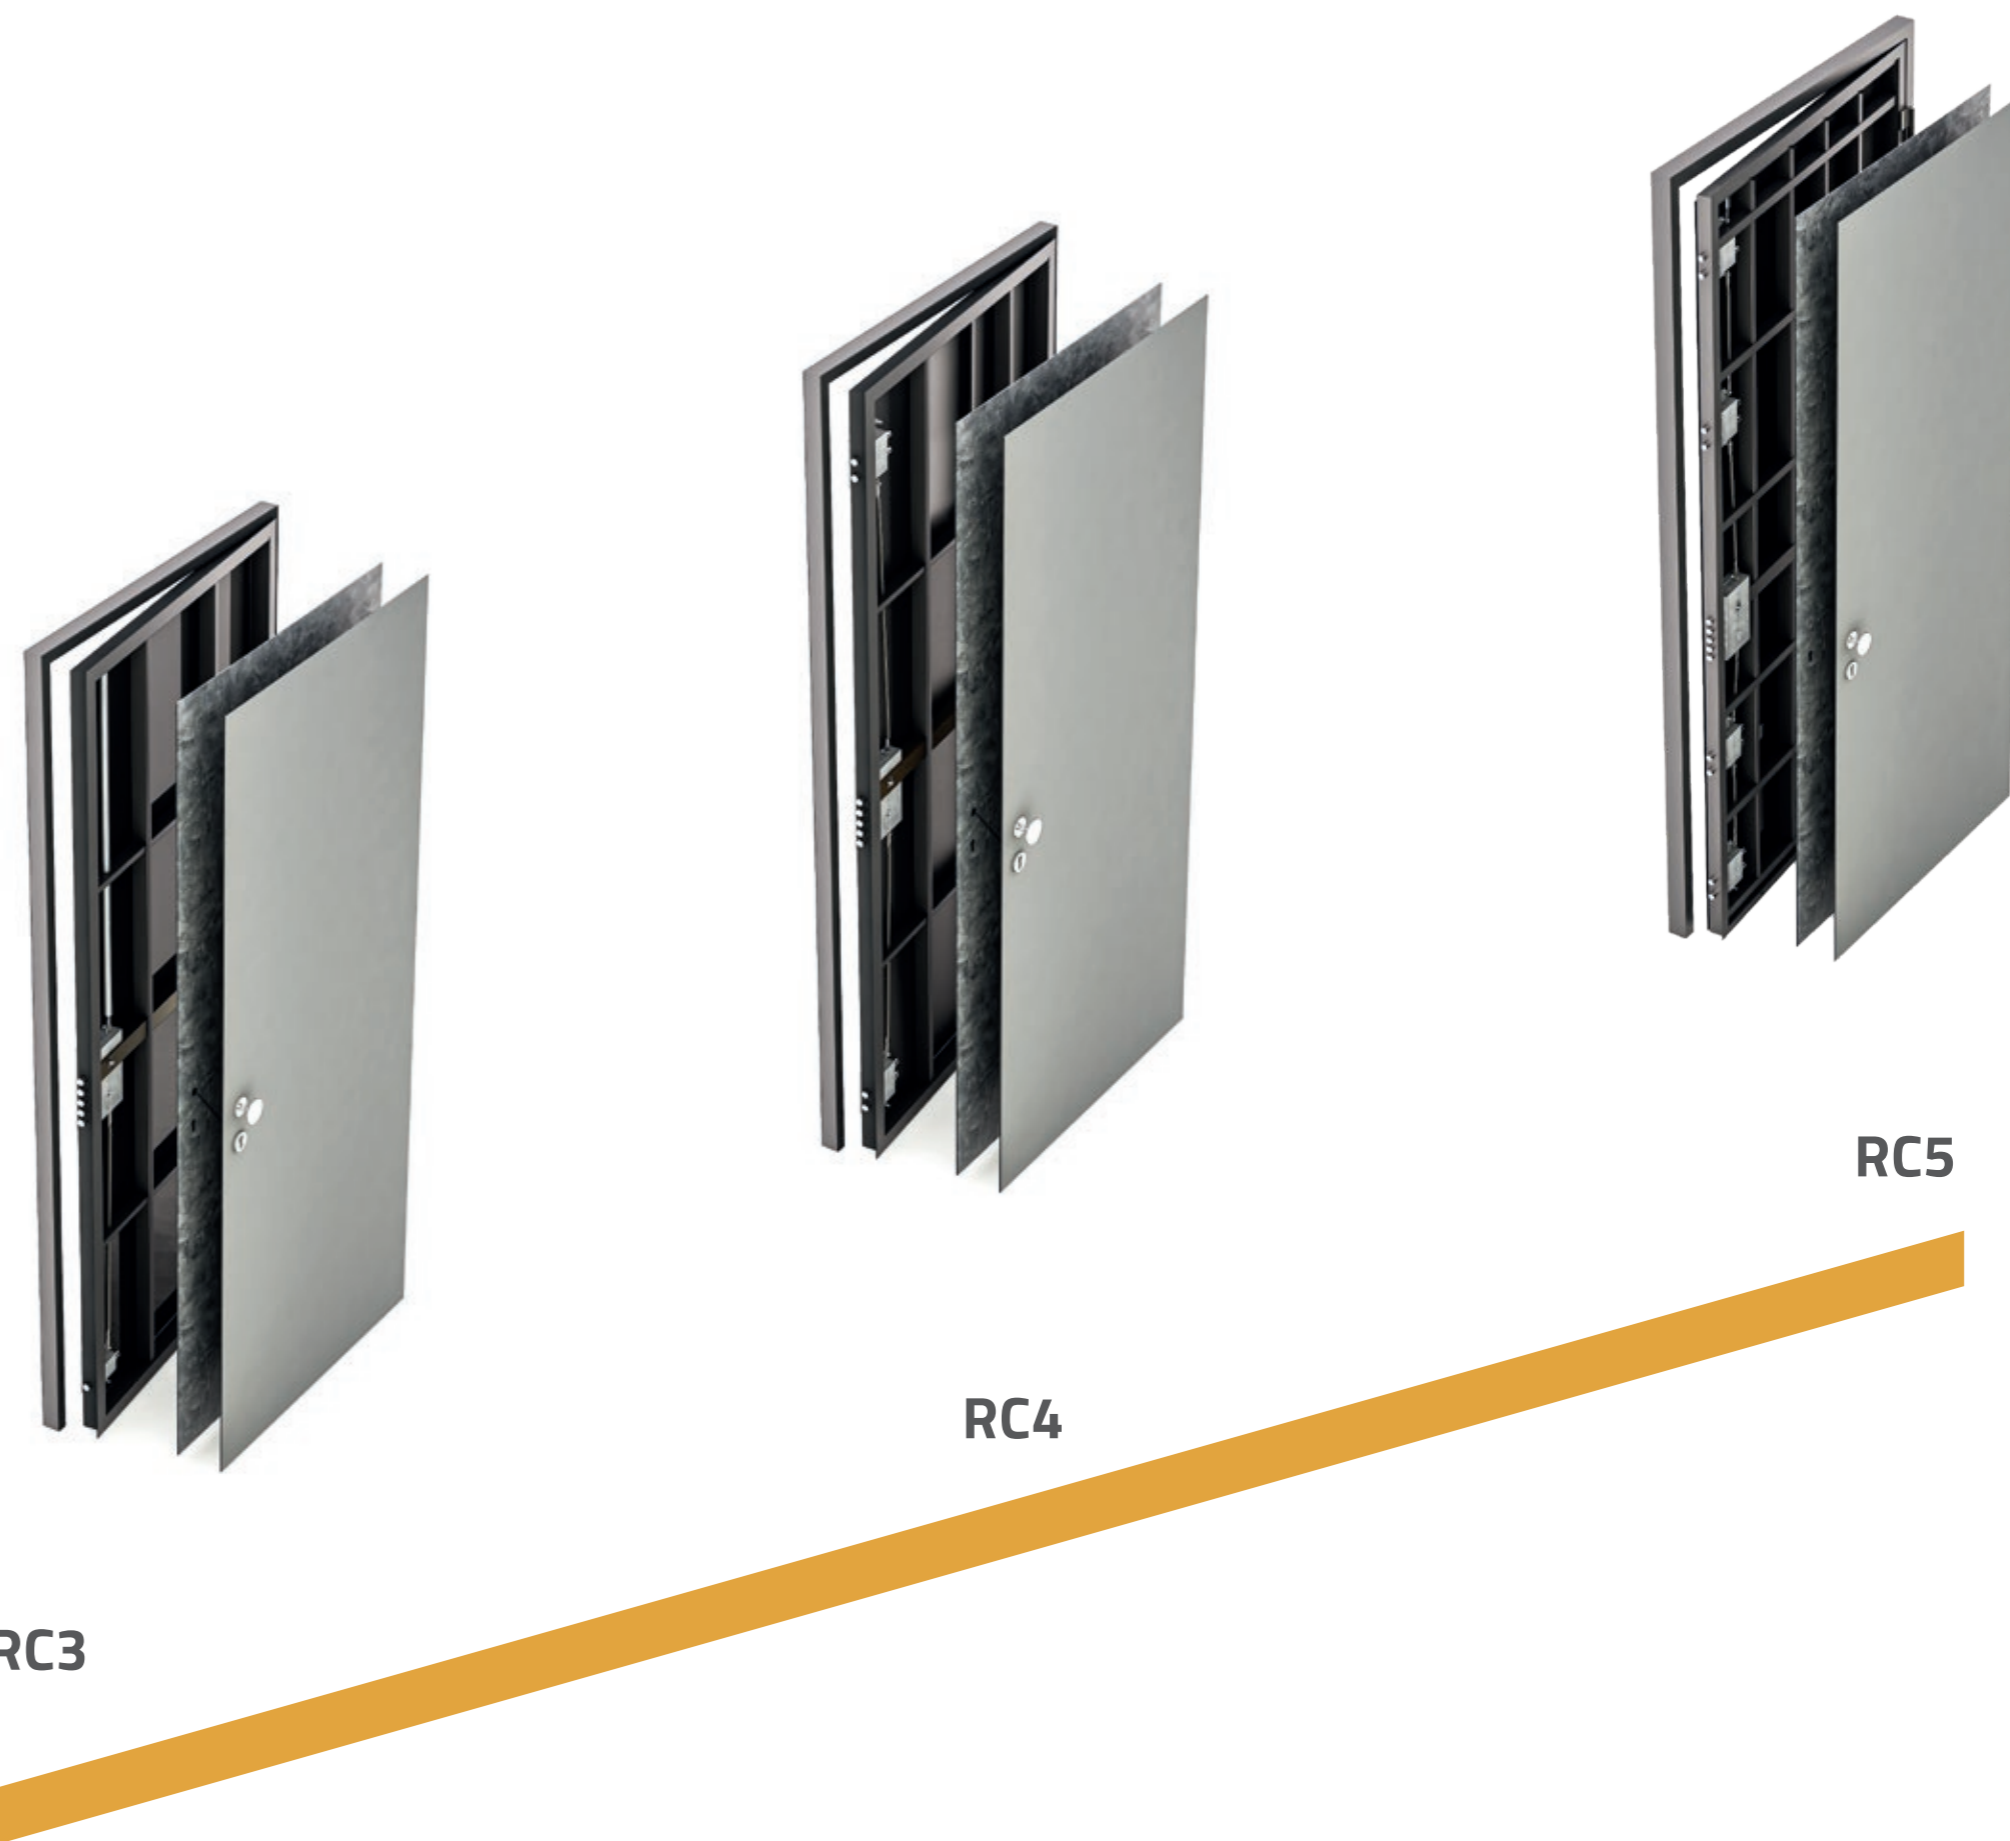

strutture e accessori

modelli

P. 116

defender e cilindri

P. 124 -125

chiusure

P. 126

accessori

P. 128

hi-tech

P. 130

kit

P. 132