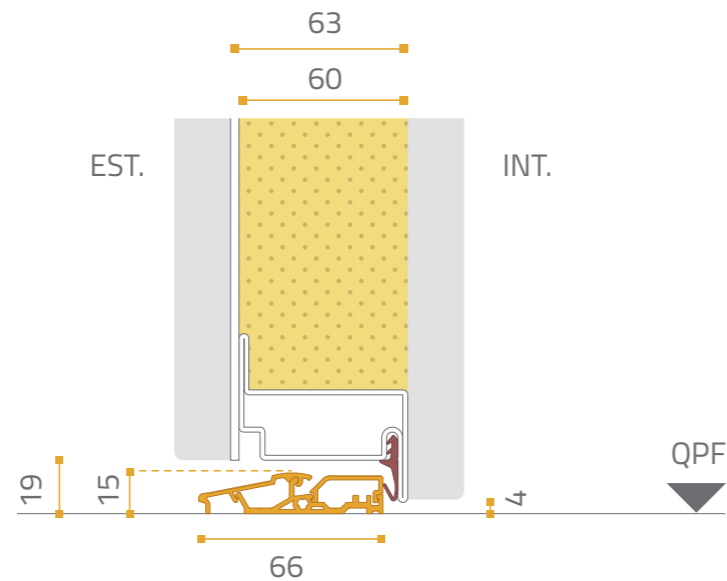

Trapano

Sega a sciabola

Seghetto alternato

Mola ad angolo con disco da 125 mm

soluzioni a pavimento

Per interni - paraspiffero

Per esterni - soglia

20 punti di chiusura