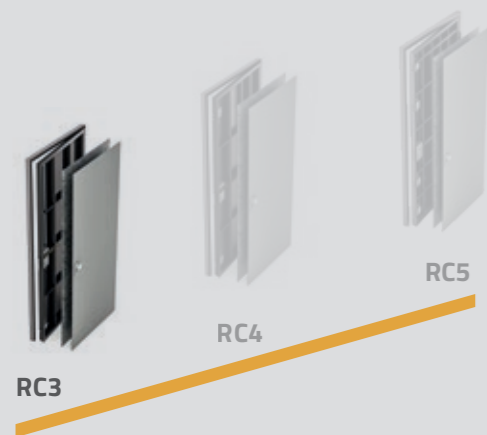

scegli la tua
classe
di sicurezza

city

MISURE LPN

Min. 95 x 219 cm
Max. 110 x 245 cm

PESO

Max. 120 kg

RC3 è la classe di resistenza a uno scassinatore esperto che tenta di accedere utilizzando:

-  Piede di porco
-  Trapano manuale
-  Cacciavite lungo
-  Piccolo martello