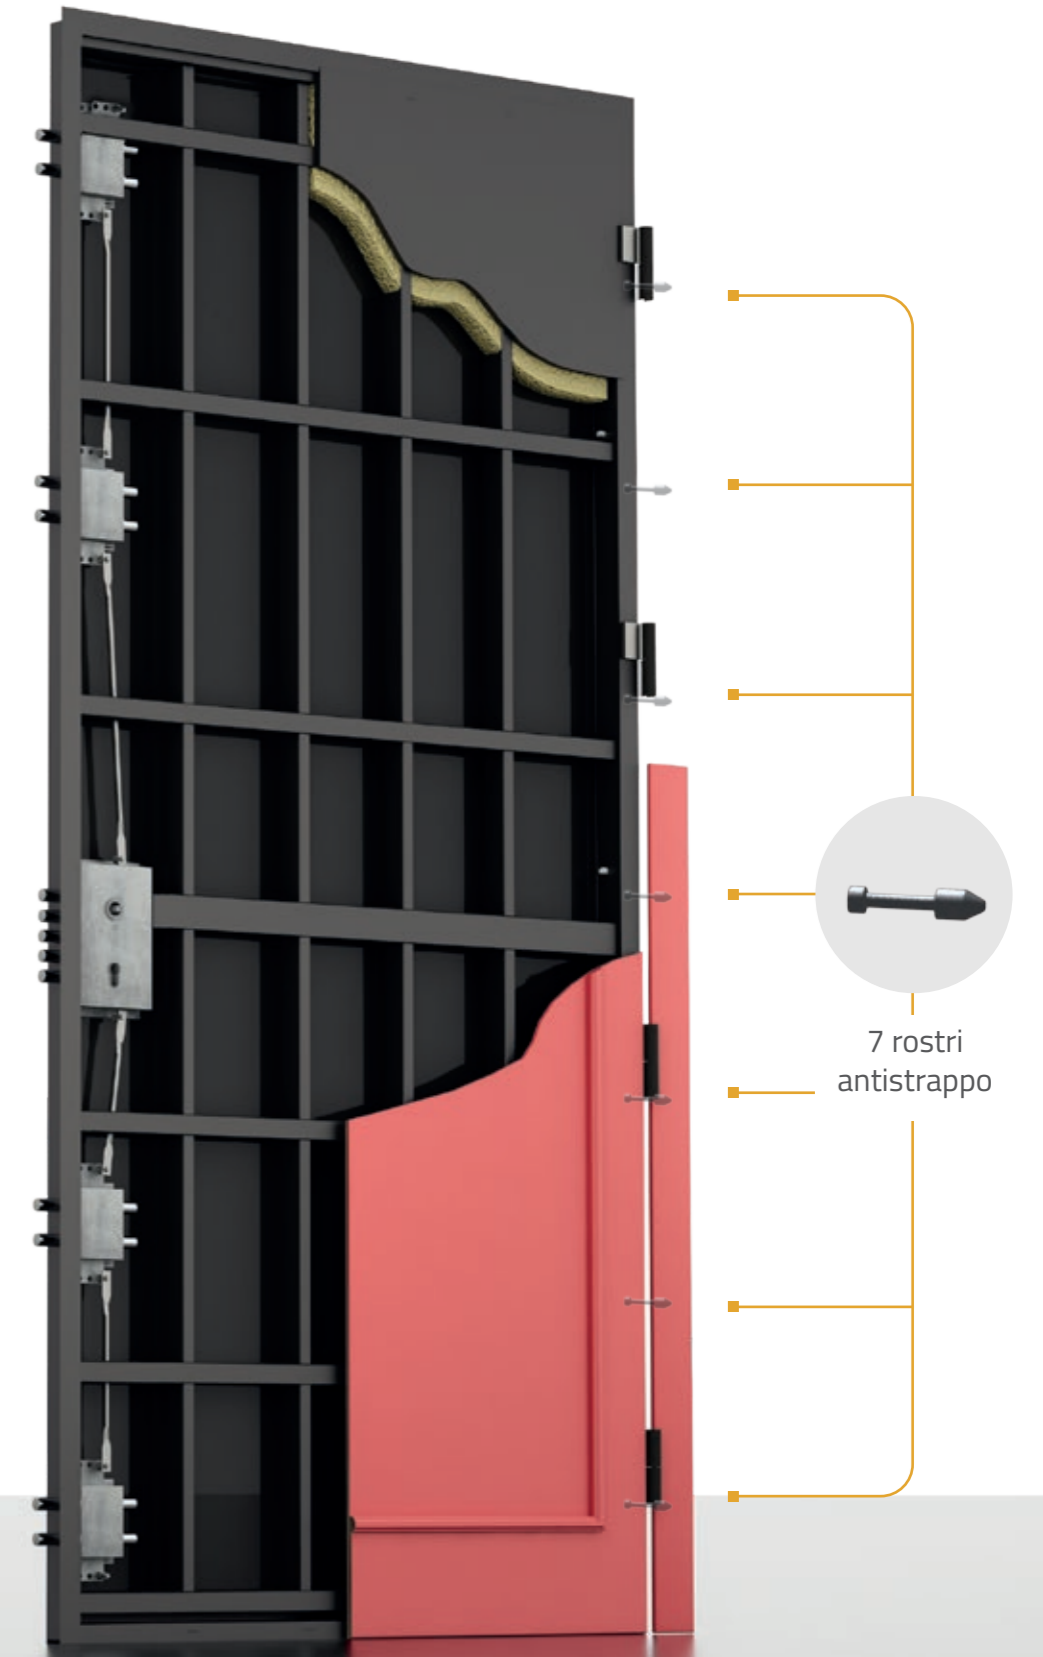

Trapano

Sega a sciabola

Seghetto alternato

Mola ad angolo con disco da 125 mm

soluzioni a pavimento

Per interni - paraspiffero

Per esterni - soglia

20 punti di chiusura

Due deviatori doppi a slitta superiori

4 + scrocco nella serratura

Due deviatori doppi a slitta inferiori

defender

cromo lucido
o satinato

ottone lucido
o graffiato

ottone
o bronzo

cromo lucido
o satinato