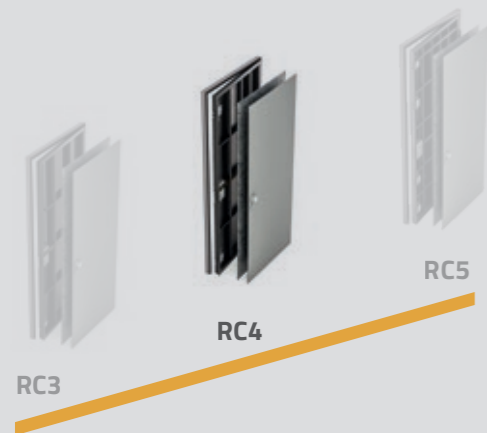

secur

MISURE LPN

Min. 95 x 219 cm
Max. 110 x 245 cm

PESO

Max. 120 kg

RC4 è la classe di resistenza a uno scassinatore esperto che tenta di accedere utilizzando:

- Tutti gli strumenti della classe RC3
- Cacciavite
- Martello
- Scalpello
- Accetta
- Trapano a batteria