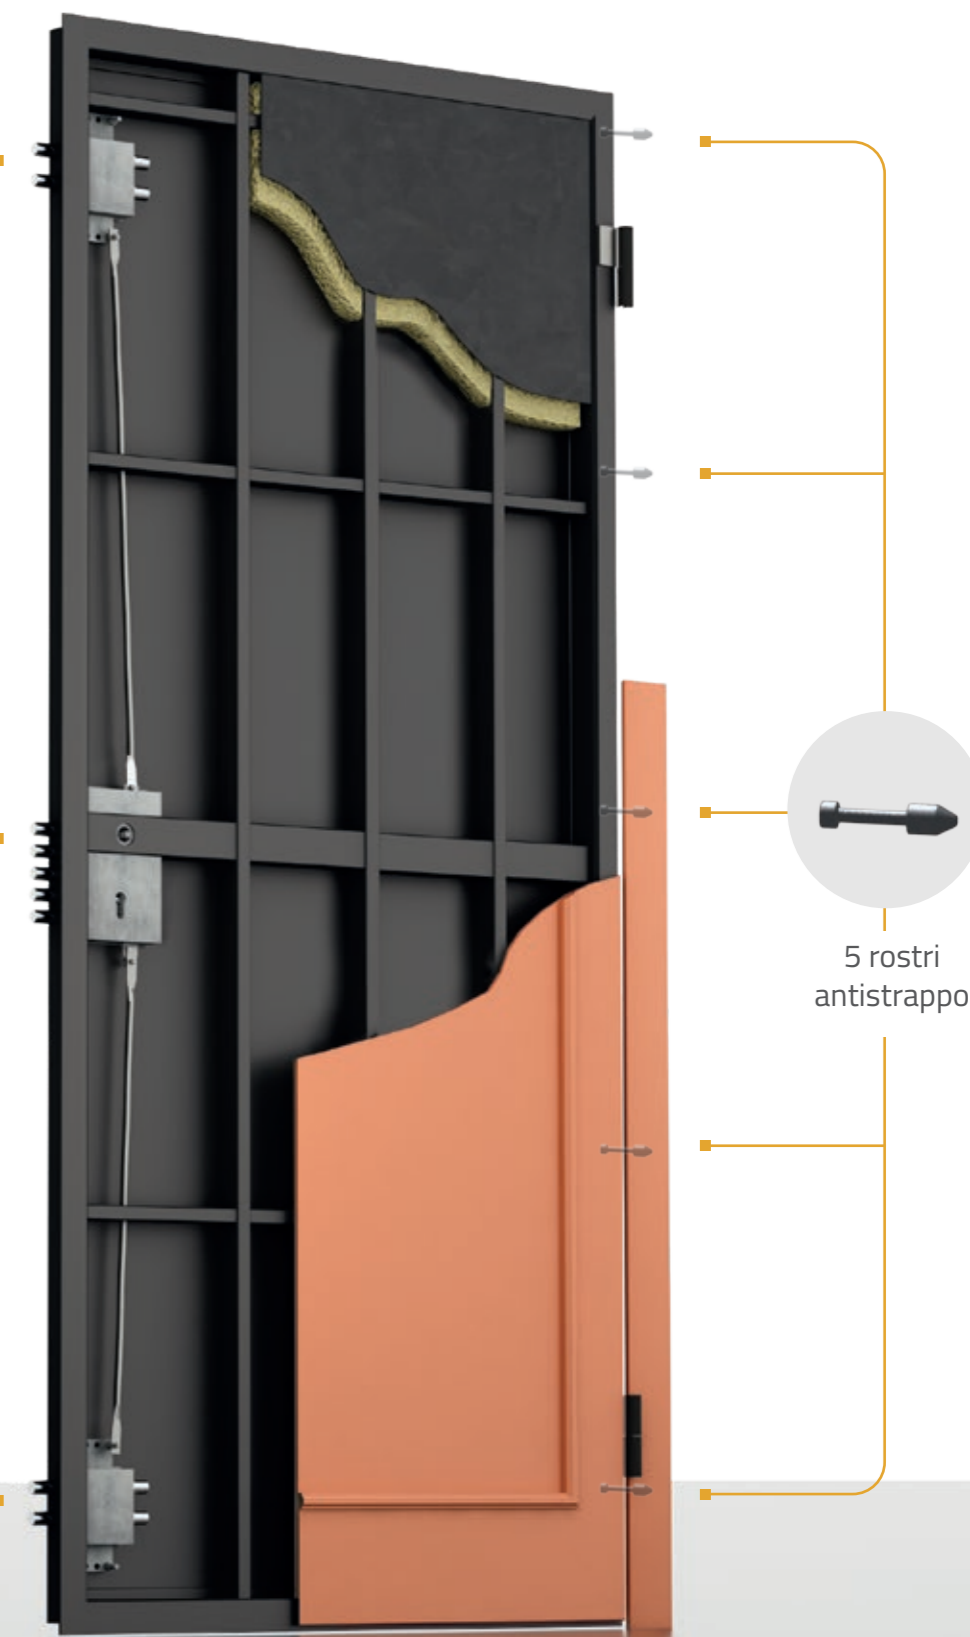

soluzioni a pavimento

Per interni - paraspiffero

Per esterni - soglia

14 punti di chiusura

Deviatore doppio a slitta superiore

4 + scrocco nella serratura

Deviatore doppio a slitta inferiore

force