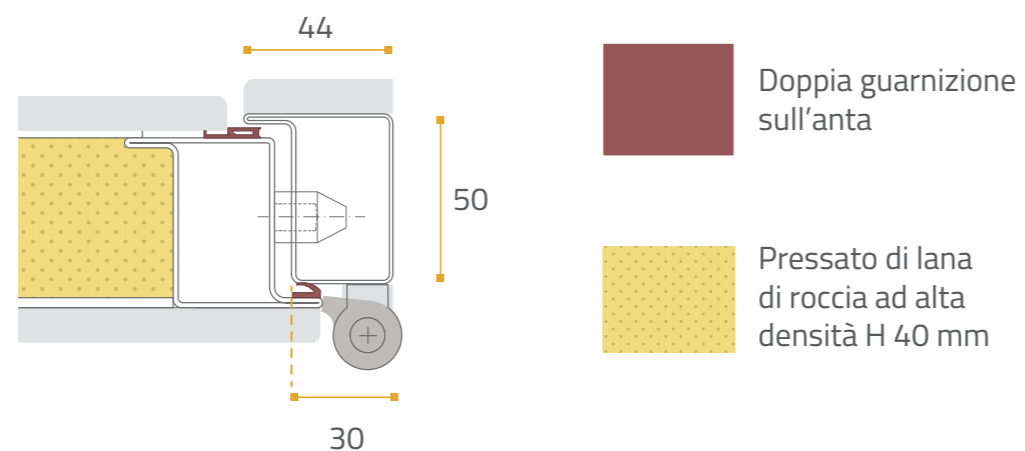

soluzioni a pavimento

Per interni - paraspiffero

Per esterni - soglia

10 punti di chiusura

secur

MISURE LPN

Min. 95 x 219 cm
Max. 110 x 245 cm

PESO