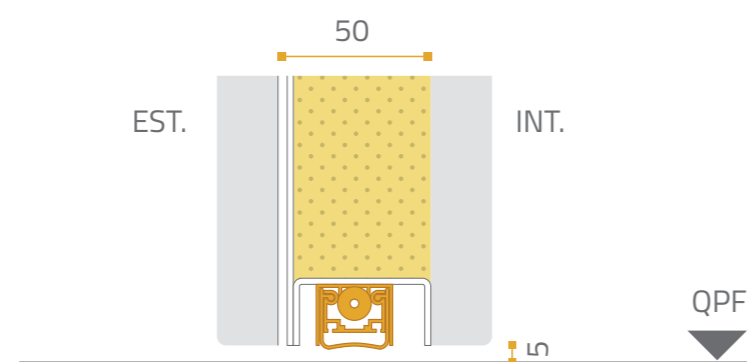

soluzioni a pavimento

Per interni - paraspiffero

Per esterni - soglia

10 punti di chiusura

secur

MISURE LPN

Min. 95 x 219 cm
Max. 110 x 245 cm

PESO