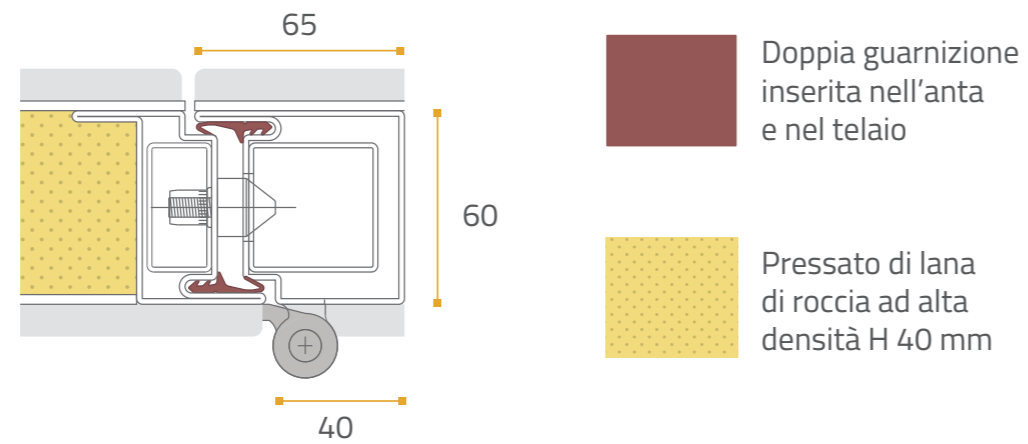

force

MISURE LPN

Min. 95 x 219 cm
Max. 110 x 245 cm

PESO

Max. 120 kg

RC5 è la classe di resistenza a scassinatori esperti che tentano di accedere utilizzando:

✓ Tutti gli strumenti della classe RC3

✓ Tutti gli strumenti della classe RC4

Trapano

Sega a sciabola

Seghetto alternato

Mola ad angolo con disco da 125 mm

soluzioni a pavimento

Per interni - paraspiffero

Per esterni - soglia

20 punti di chiusura