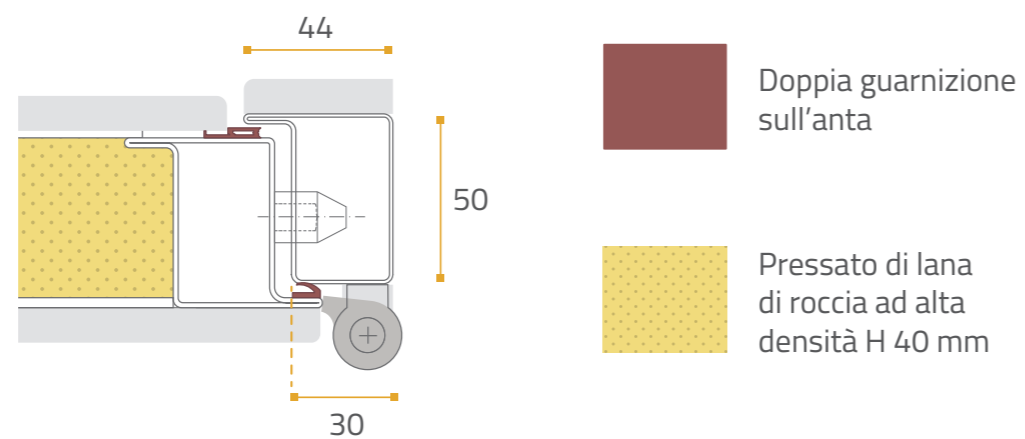

secur

MISURE LPN

Min. 95 x 219 cm
Max. 110 x 245 cm

PESO

Max. 120 kg

RC4 è la classe di resistenza a uno scassinatore esperto che tenta di accedere utilizzando:

- Tutti gli strumenti della classe RC3
- Cacciavite
- Martello
- Scalpello
- Accetta
- Trapano a batteria

soluzioni a pavimento

Per interni - paraspiffero

Per esterni - soglia

14 punti di chiusura